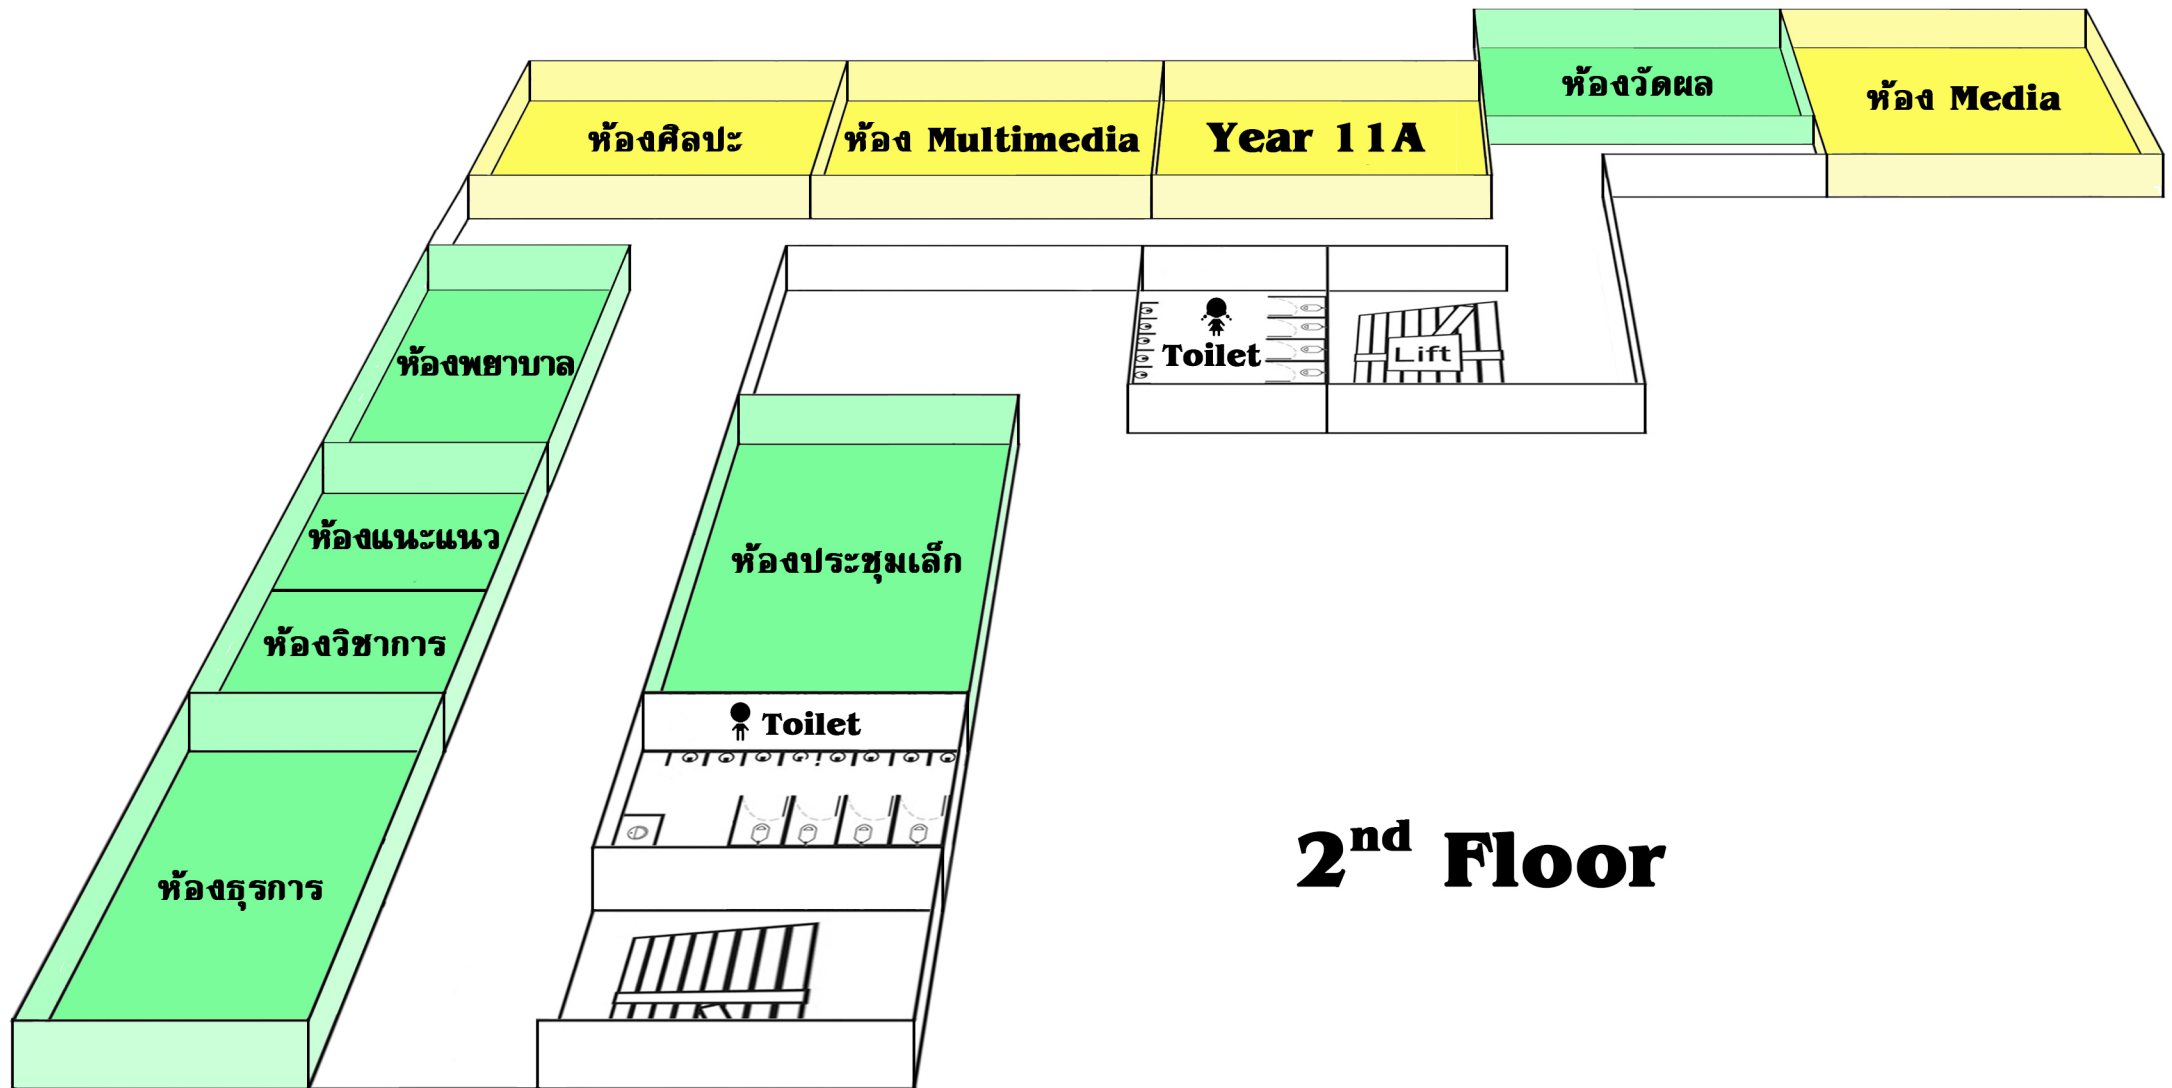

St. John The Baptist BLD. Academic Year 2016-2017

Summer

ห้องเรียนประจำ

ห้องเรียนรวม

ห้องส่วนงานอื่นๆ

St. John The Baptist BLD. Academic Year 2016-2017

Summer

ห้องเรียนประจำ

ห้องเรียนรวม

ห้องส่วนงานอื่นๆ

St. John The Baptist BLD. Academic Year 2016-2017

Summer

5th Floor

■ ห้องเรียนประจำ

■ ห้องเรียนรวม

■ ห้องส่วนงานอื่นๆ

หมายเหตุ – ห้อง Piano 1 (Yr.1-3) ย้ายไปเรียนที่ห้อง Piano (ห้อง Mr.Lolito ตรงข้ามห้องสัมมนาอาคาร 2 ชั้น 2) แผนกประถม
ห้อง ซิม (Yr.2) ย้ายไปเรียนที่ห้อง Drum Set (อาคาร 2 ชั้น 1) แผนกประถม