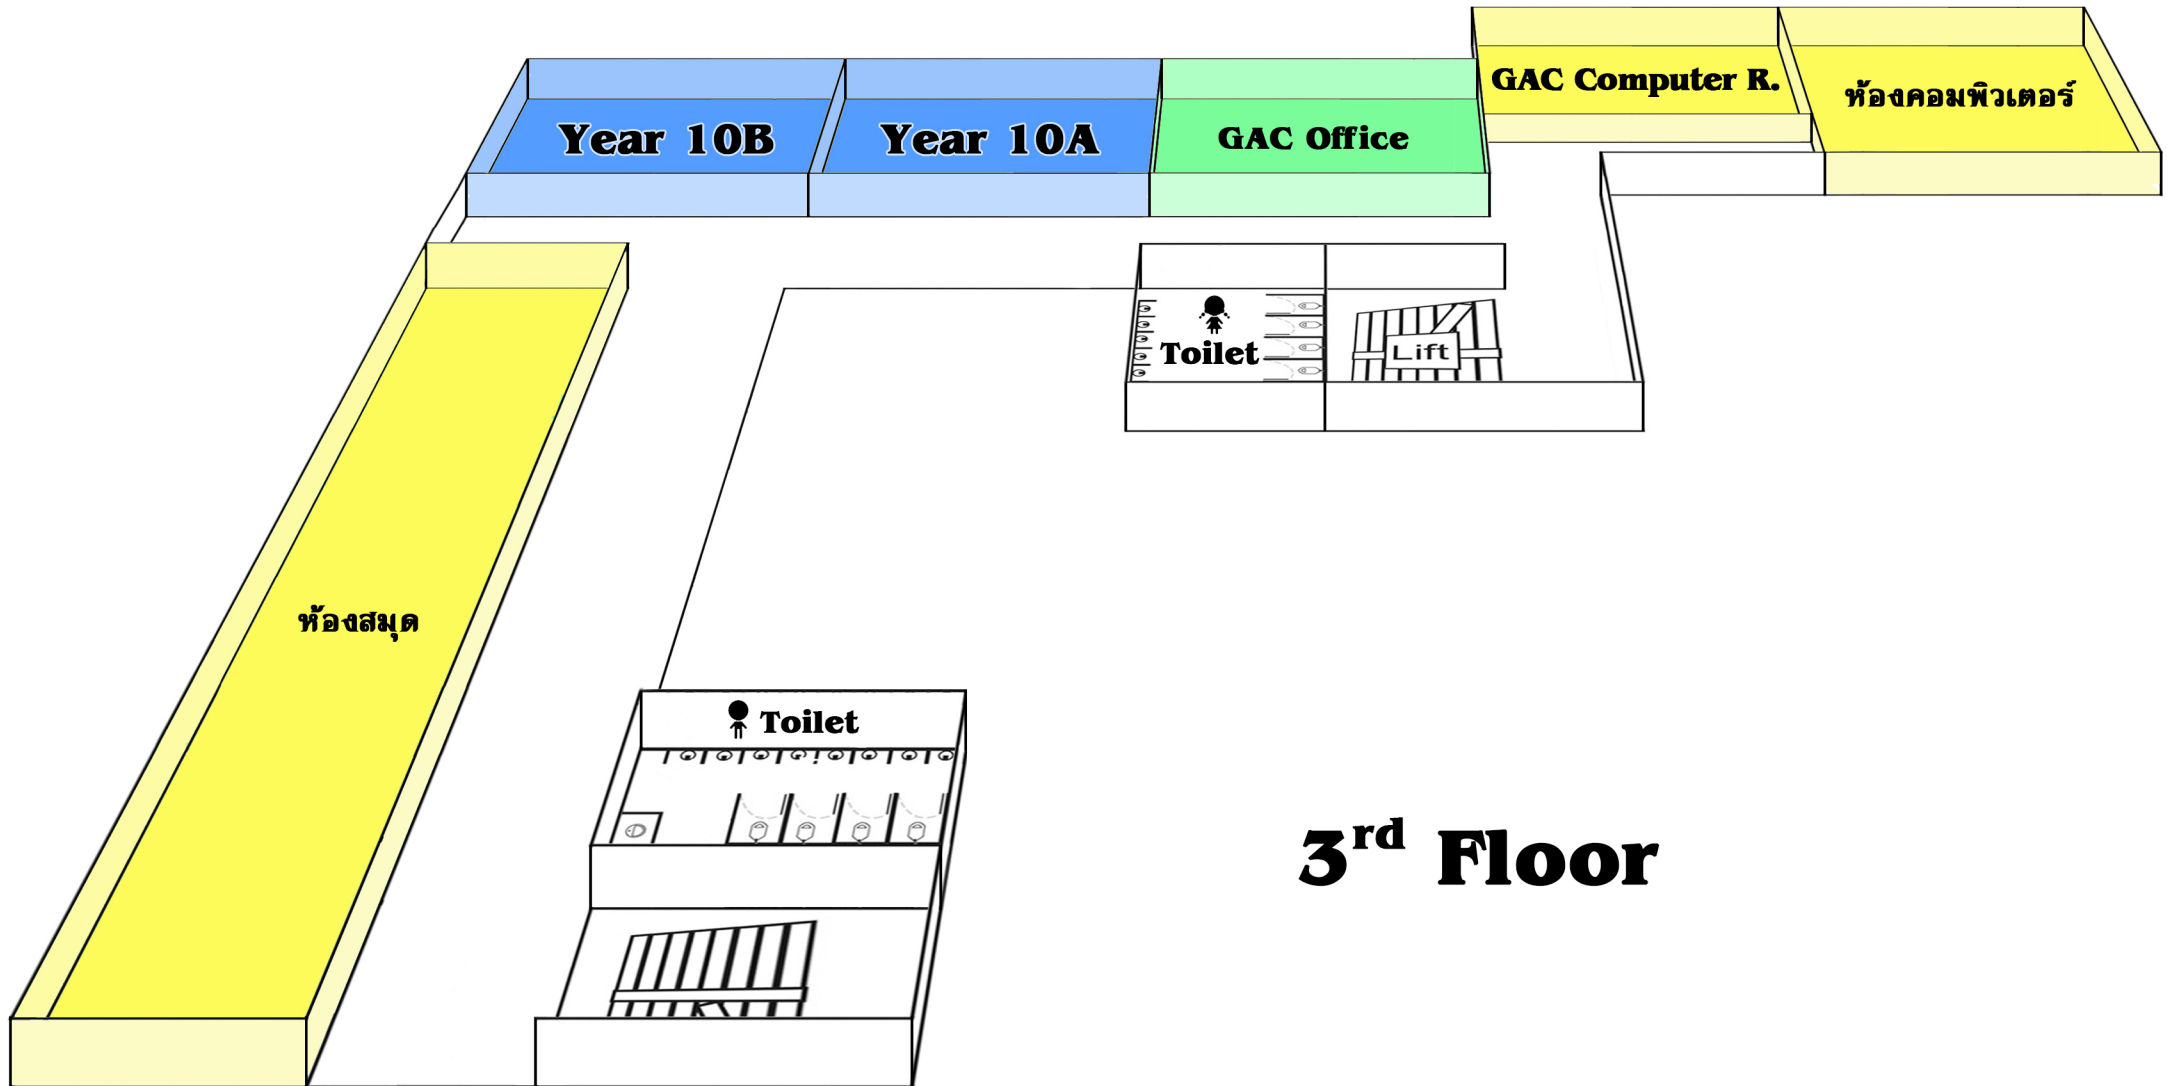

St. John The Baptist BLD. Academic Year 2016-2017

Summer

ห้องเรียนประจำ

ห้องเรียนรวม

ห้องส่วนงานอื่นๆ