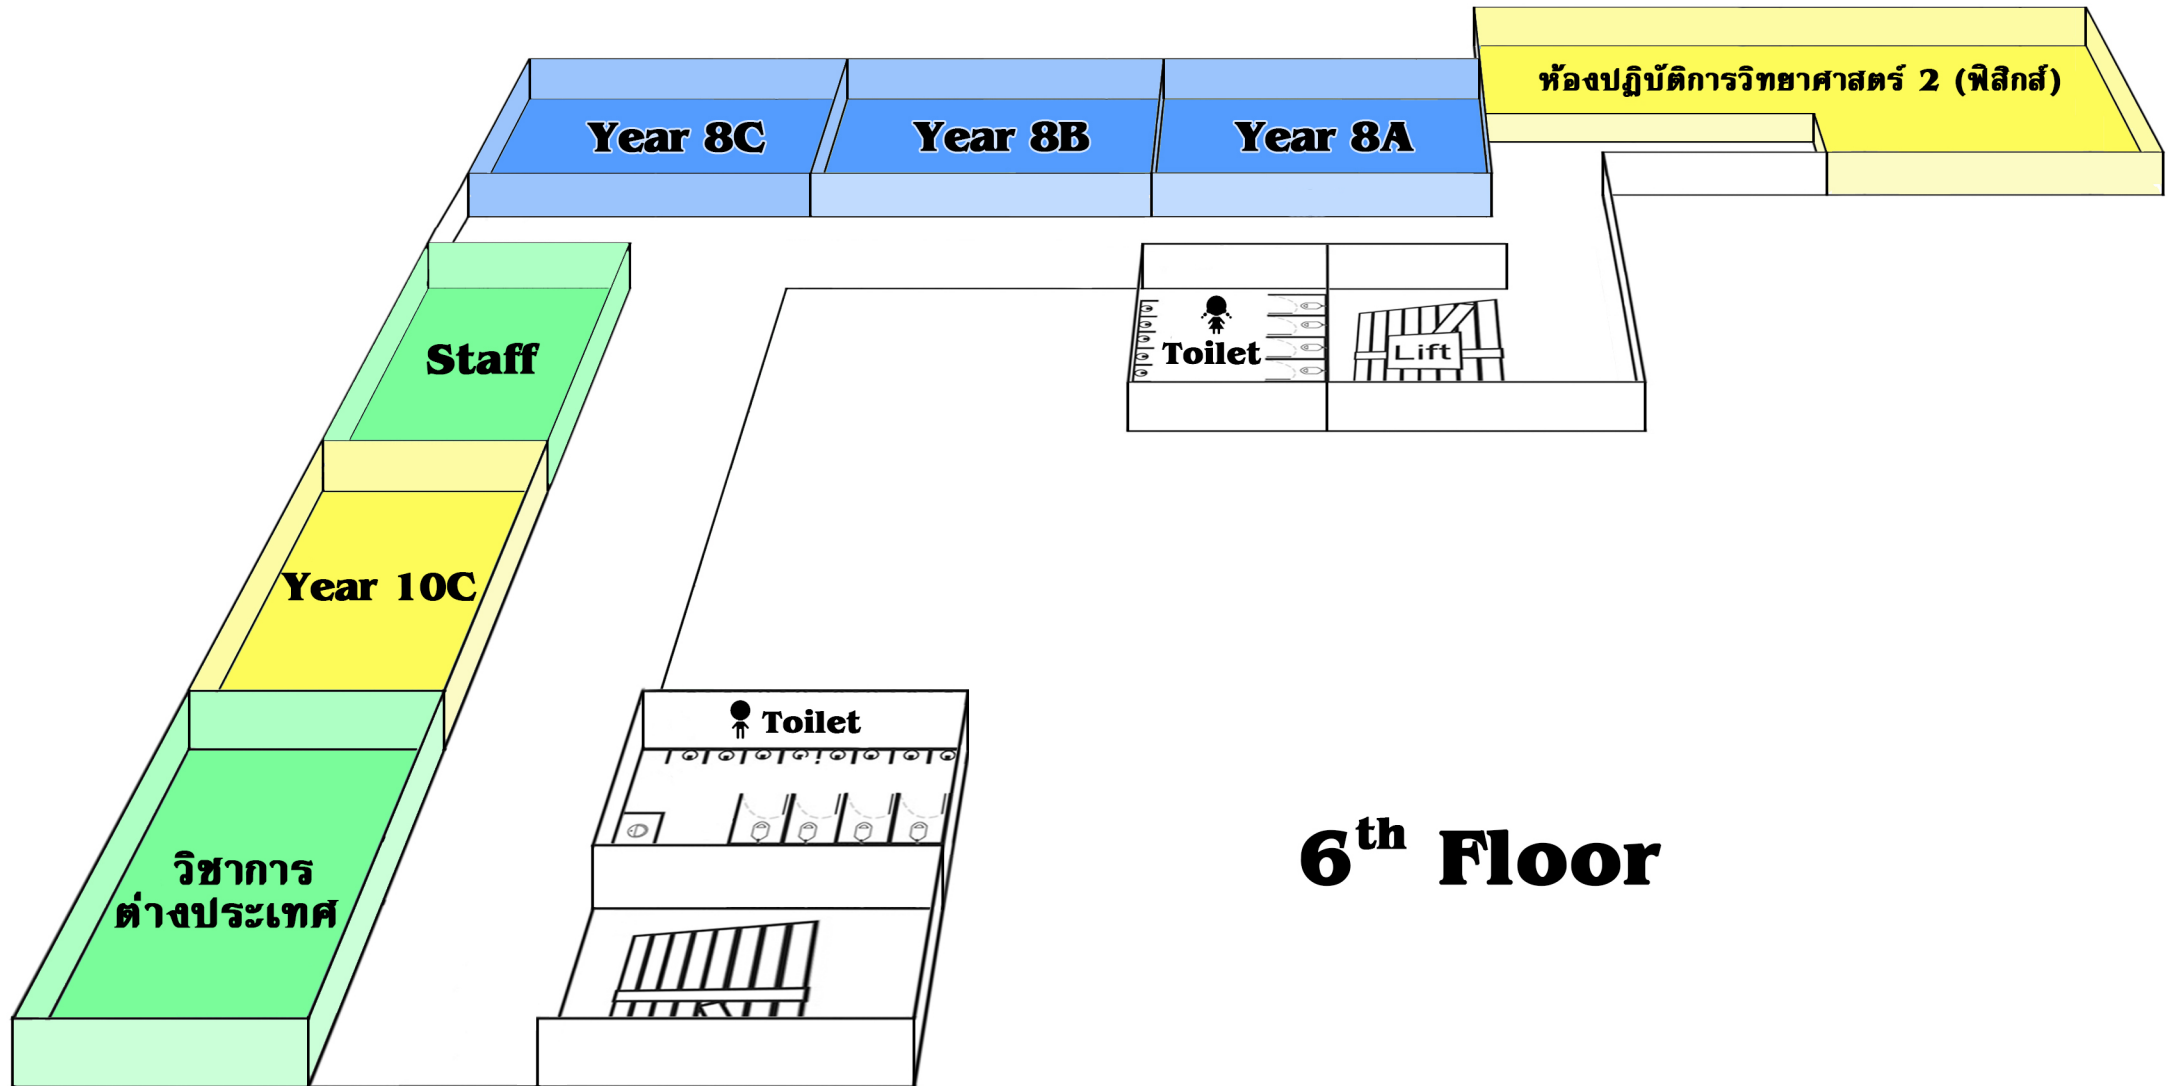

St. John The Baptist BLD. Academic Year 2016-2017

Summer

6th Floor

ห้องเรียนประจำ

ห้องเรียนรวม

ห้องส่วนงานอื่นๆ