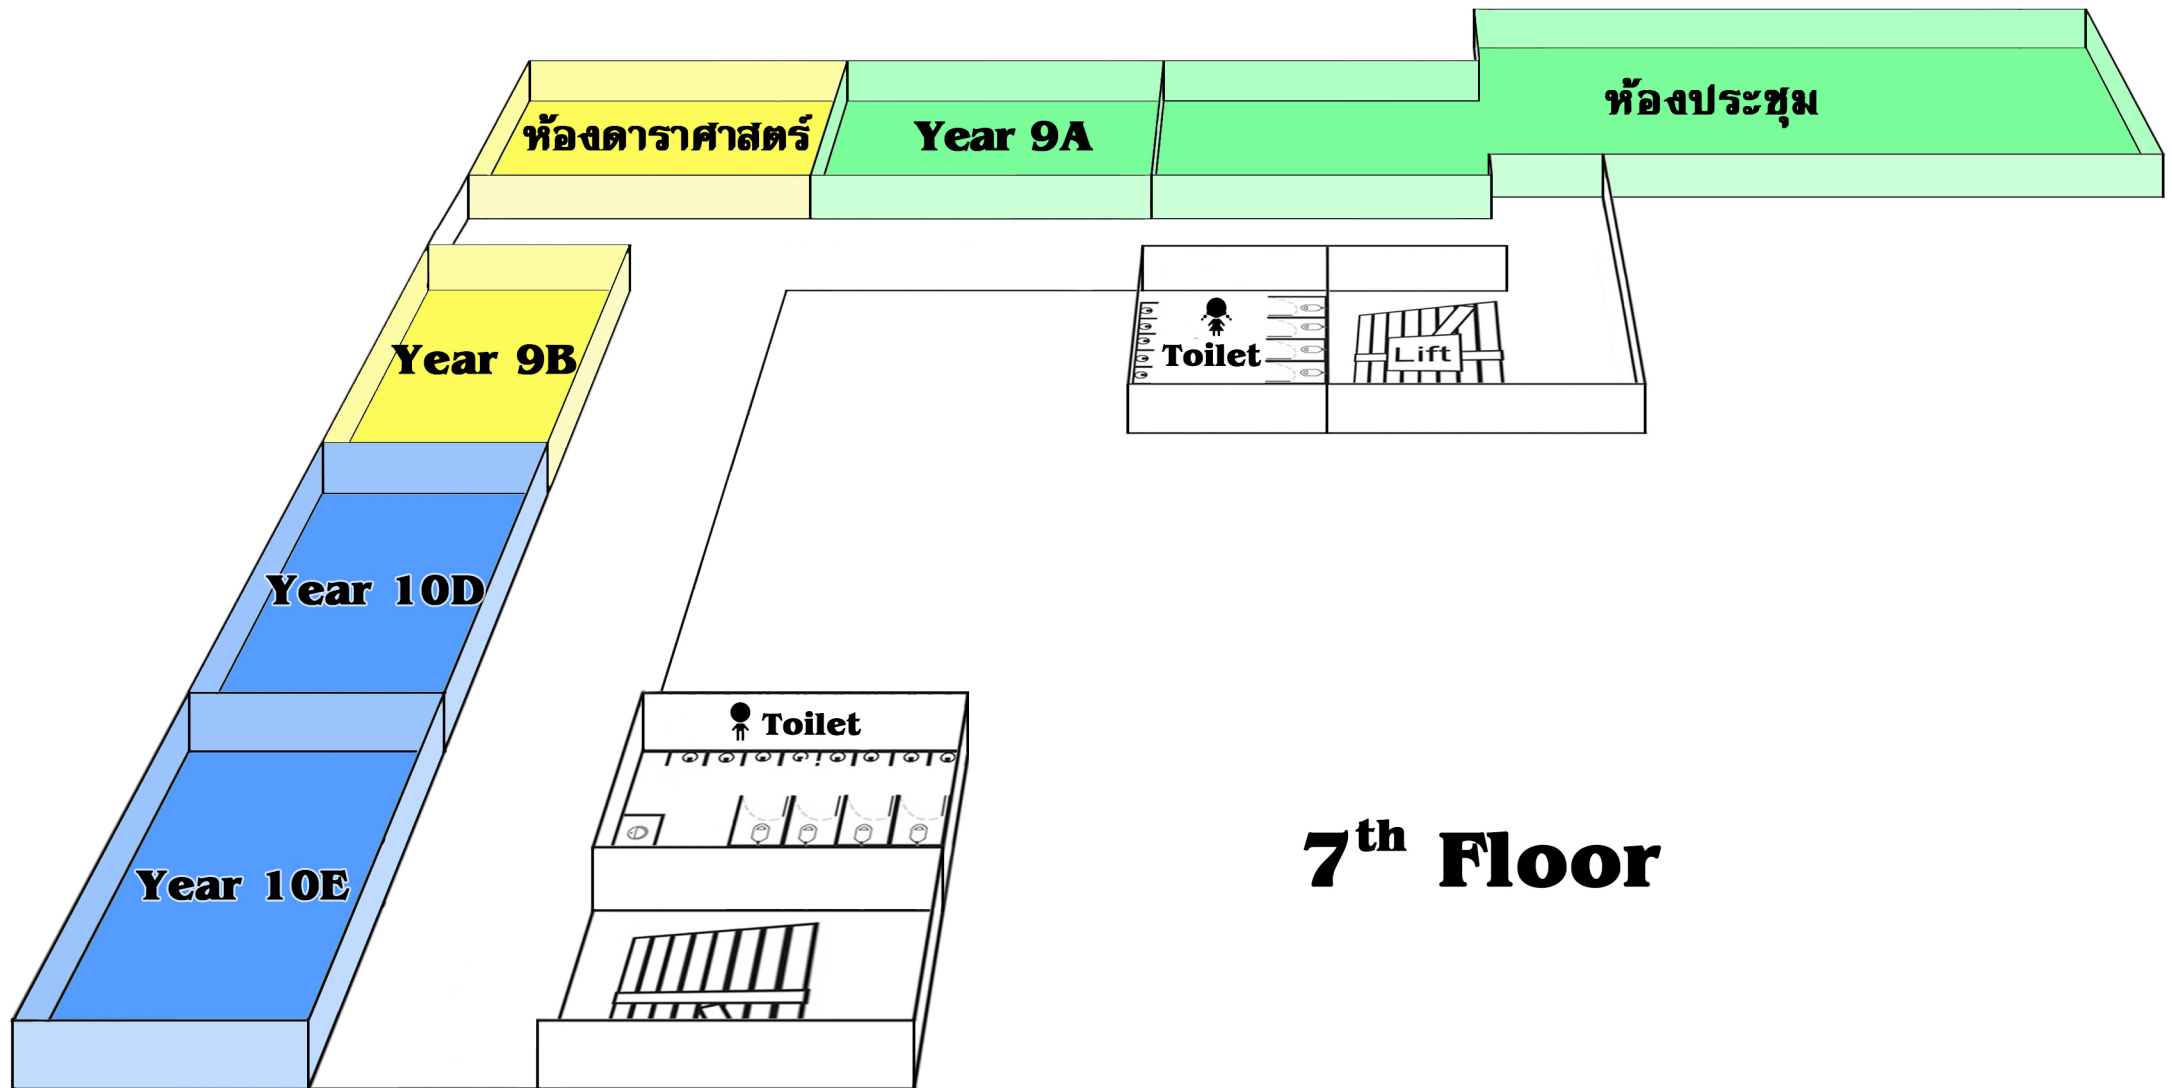

ห้องเรียนรวม

ห้องส่วนงานอื่นๆ

St. John The Baptist BLD. Academic Year 2016-2017

Summer

5th Floor

■ ห้องเรียนประจำ

■ ห้องเรียนรวม

■ ห้องส่วนงานอื่นๆ

St. John The Baptist BLD. Academic Year 2016-2017

Summer

6th Floor

ห้องเรียนประจำ

ห้องเรียนรวม

ห้องส่วนงานอื่นๆ

St. John The Baptist BLD. Academic Year 2016-2017

Summer

7th Floor

■ ห้องเรียนประจำ

■ ห้องเรียนรวม

■ ห้องส่วนงานอื่นๆ

แผนผังอาคาร 8 (ตึกดนตรี) ช่วงเรียน Summer

อาคาร 8 ชั้น 2

8206 ซิม (ป.4 ขึ้นไป)	8205 ซอ/จะเข้/ระนาด	8204 Piano 1 (Yr.1-3)	8203 Piano 2 (Yr.4-6)	บันได
--------------------------	------------------------	--------------------------	--------------------------	-------

หมายเหตุ – ห้อง Piano 1 (Yr.1-3) ย้ายไปเรียนที่ห้อง Piano (ห้อง Mr.Lolito ตรงข้ามห้องสัมมนาอาคาร 2 ชั้น 2) แผนกประถม
ห้อง ซิม (Yr.2) ย้ายไปเรียนที่ห้อง Drum Set (อาคาร 2 ชั้น 1) แผนกประถม