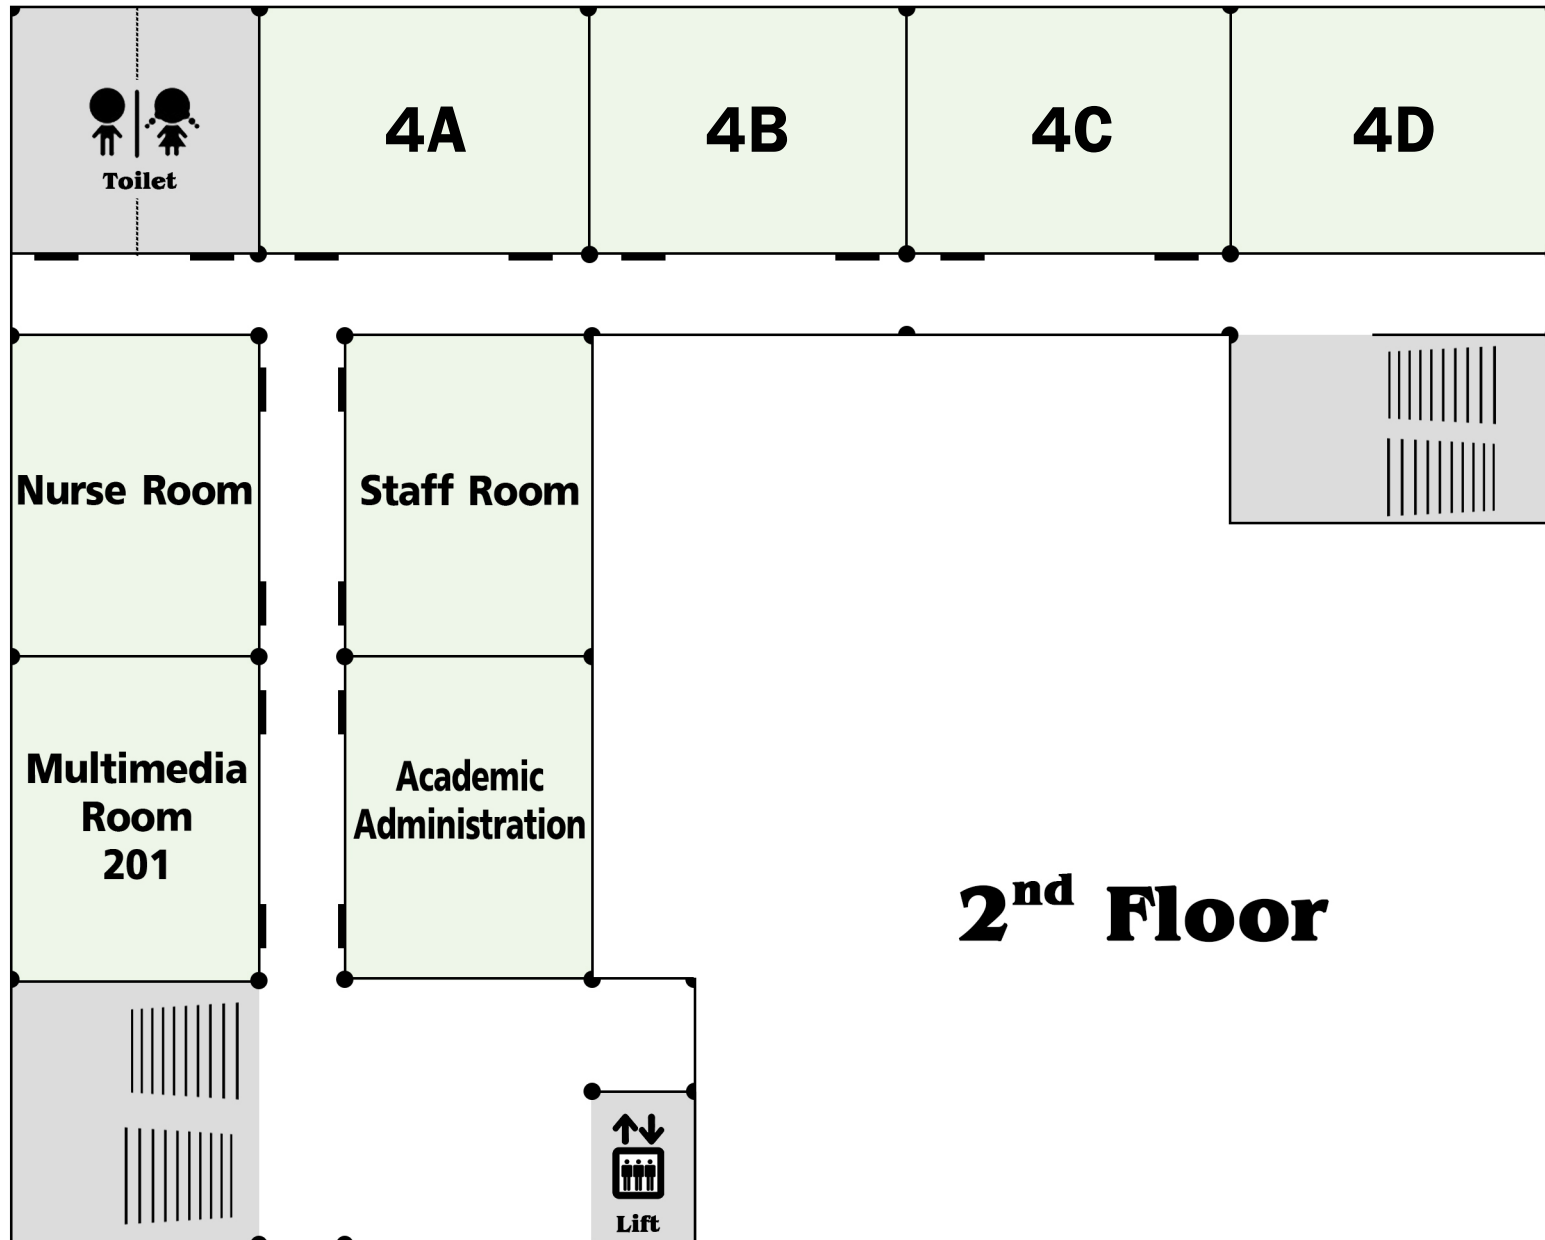

St. John Bosco BLD. Summer Course 2016