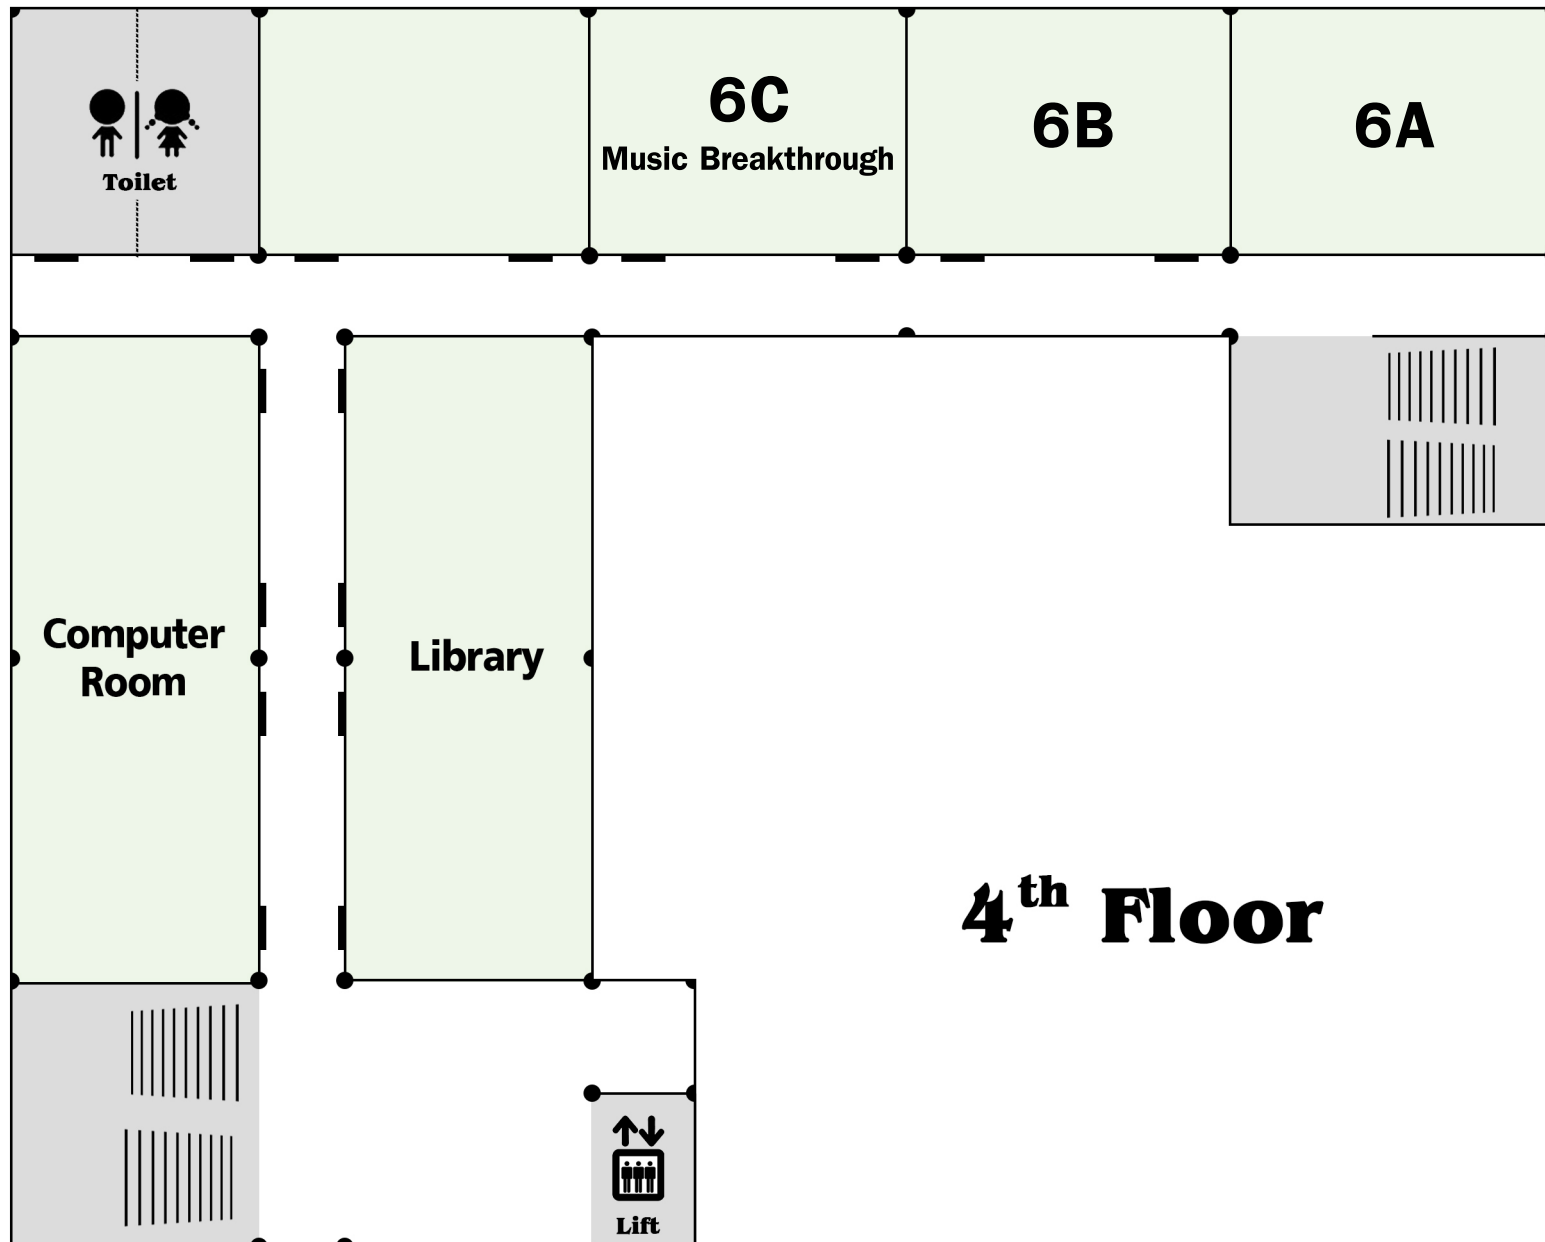

St. John Bosco BLD. Summer Course 2016

St. John Bosco BLD. Summer Course 2016

3rd Floor

St. John Bosco BLD. Summer Course 2016

St. John Bosco BLD. Summer Course 2016

แผนผังอาคาร 8 (ตึกดนตรี) ช่วงเรียน Summer

อาคาร 8 ชั้น 2

8206 ซิม (ป.4 ขึ้นไป)	8205 ซอ/จะเข้/ระนาด	8204 Piano 1 (Yr.1-3)	8203 Piano 2 (Yr.4-6)	บันได
--------------------------	------------------------	--------------------------	--------------------------	-------