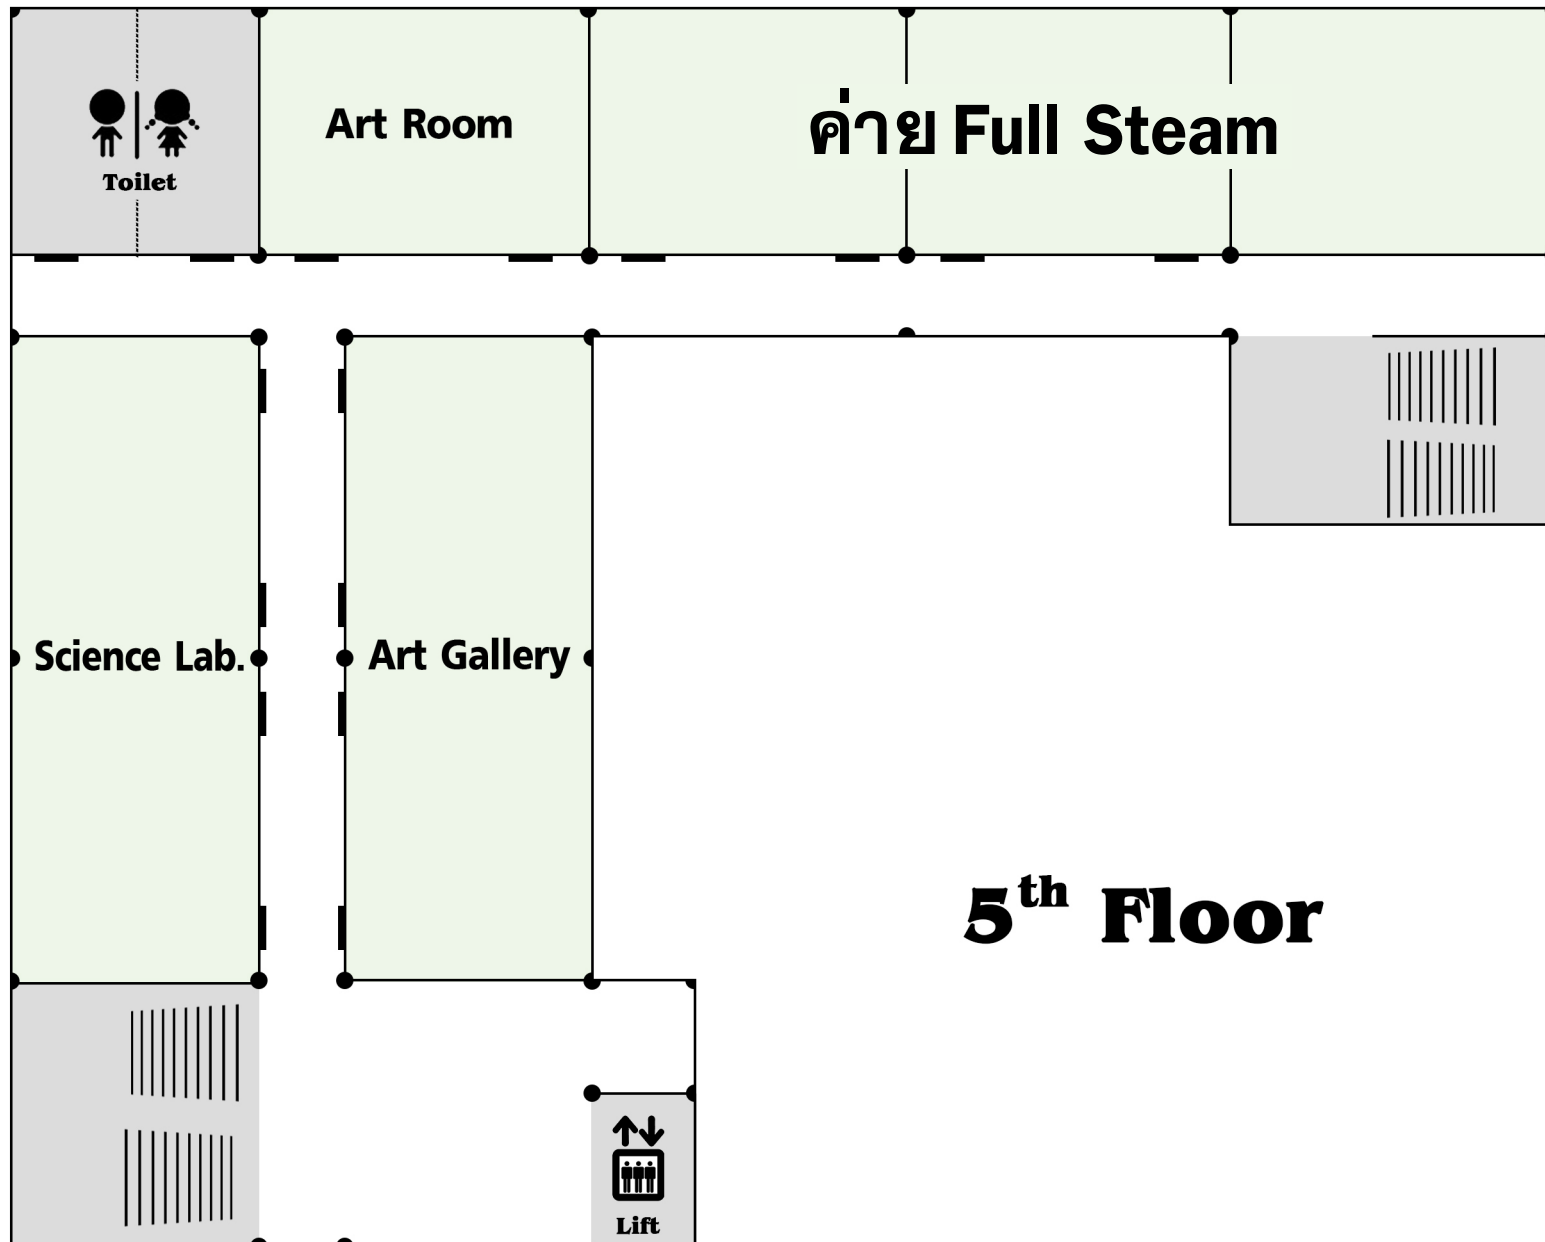

St. John Bosco BLD. Summer Course 2016