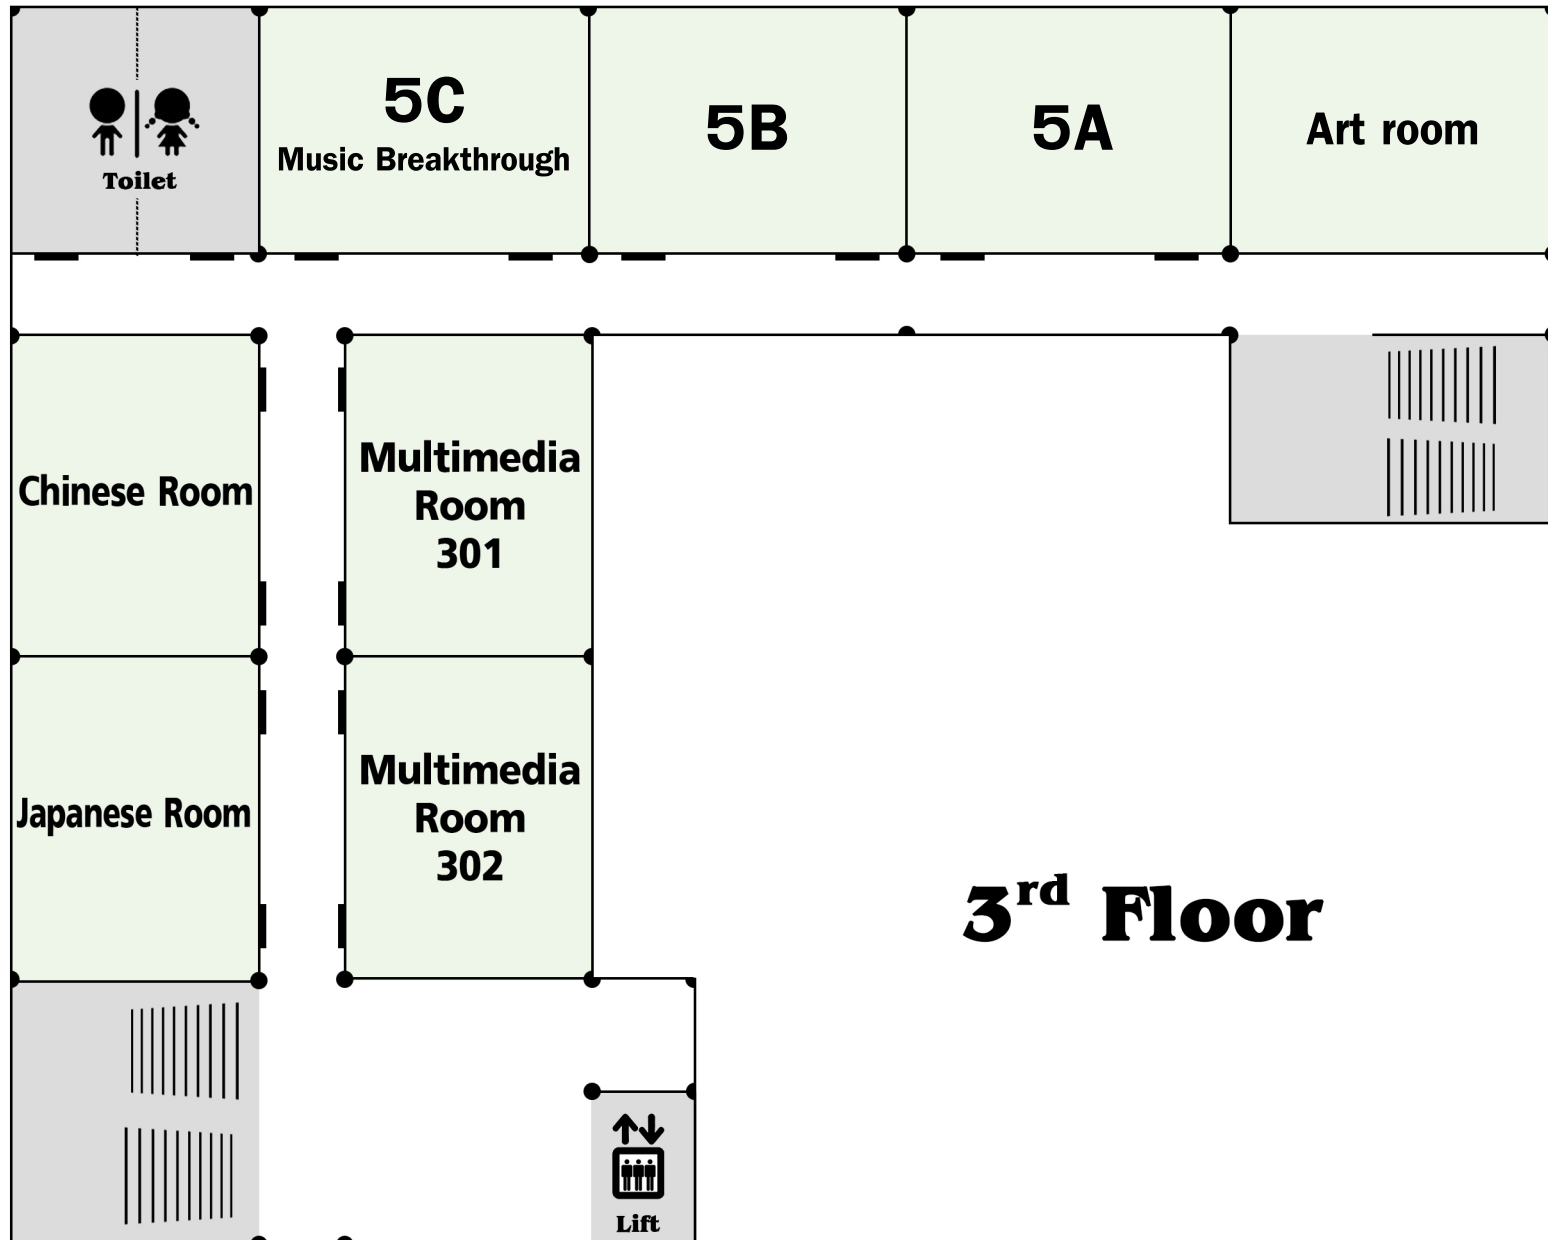

St. John Bosco BLD. Summer Course 2016

3rd Floor